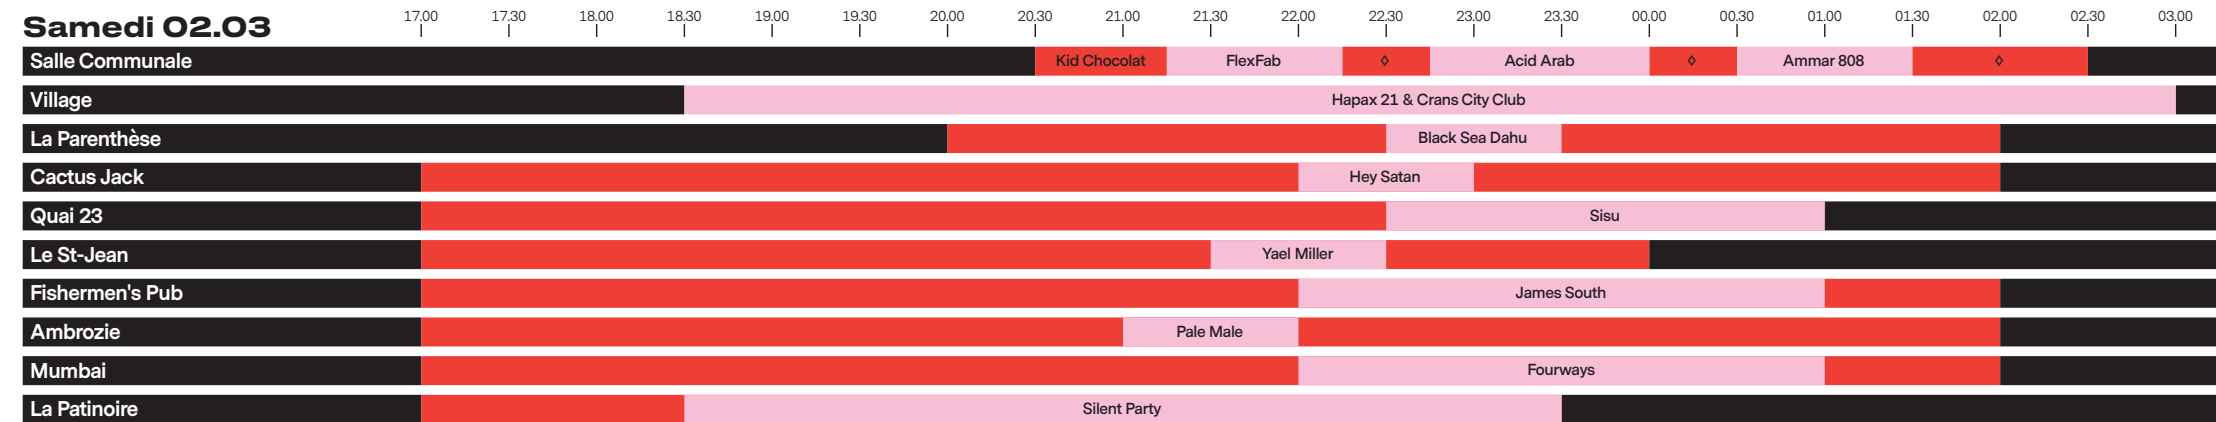

LES HIVERNALES

Jeudi 28.02

Vendredi 01.03

Samedi 02.03

Dimanche 03.03

Sous réserve de modification / 28.01.2019

Partenaires